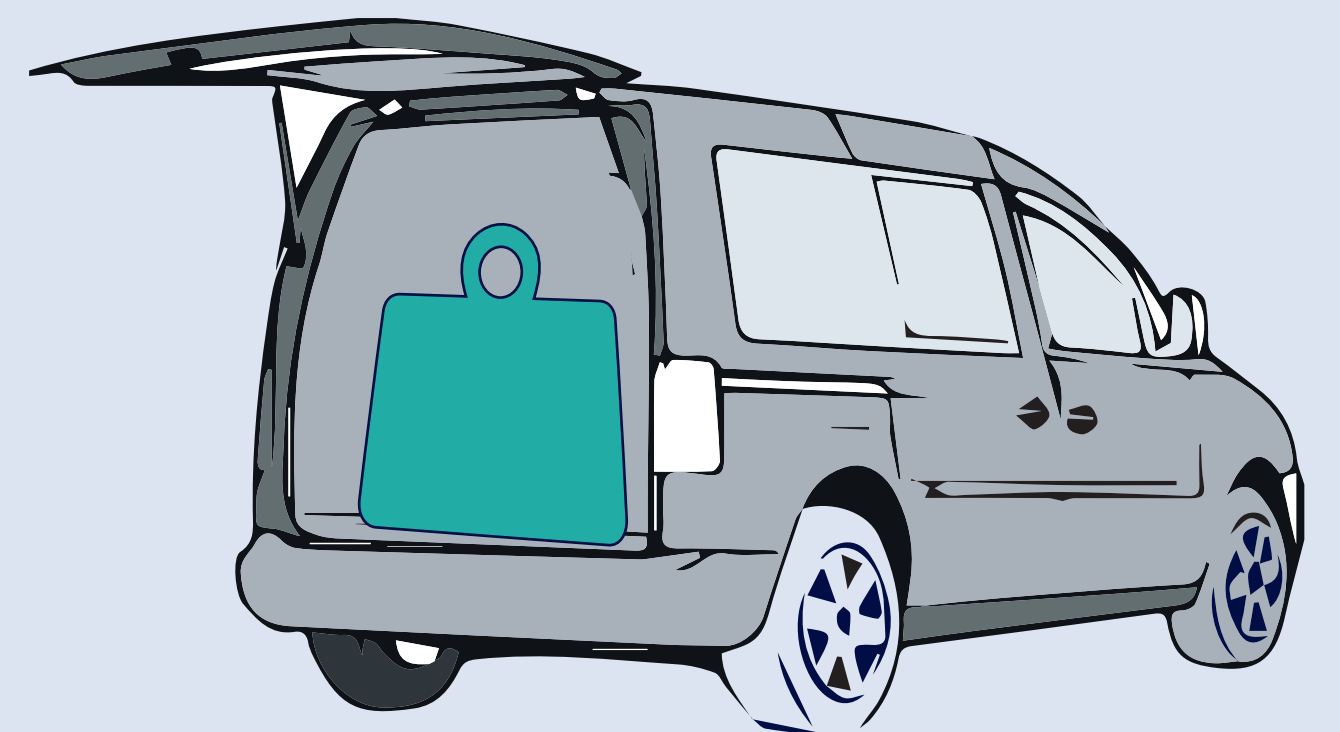

## LAADVERMOGEN VERSCHILLENDE VERVOERSMIDDELEN

Personenauto  
**500 kg**

Caddy  
**500 kg**

Bestelbus  
**1200 kg**

Kleine Bakwagen zonder klep  
**1200 kg**

Kleine Bakwagen met klep  
**800 kg**

Bij onderstaande is het totaal gewicht van de combinatie bepalend.  
Totaal gewicht inclusief trekkend voertuig **3500 kg**

Aanhangwagen enkel Asser

Aanhangwagen dubbel Asser