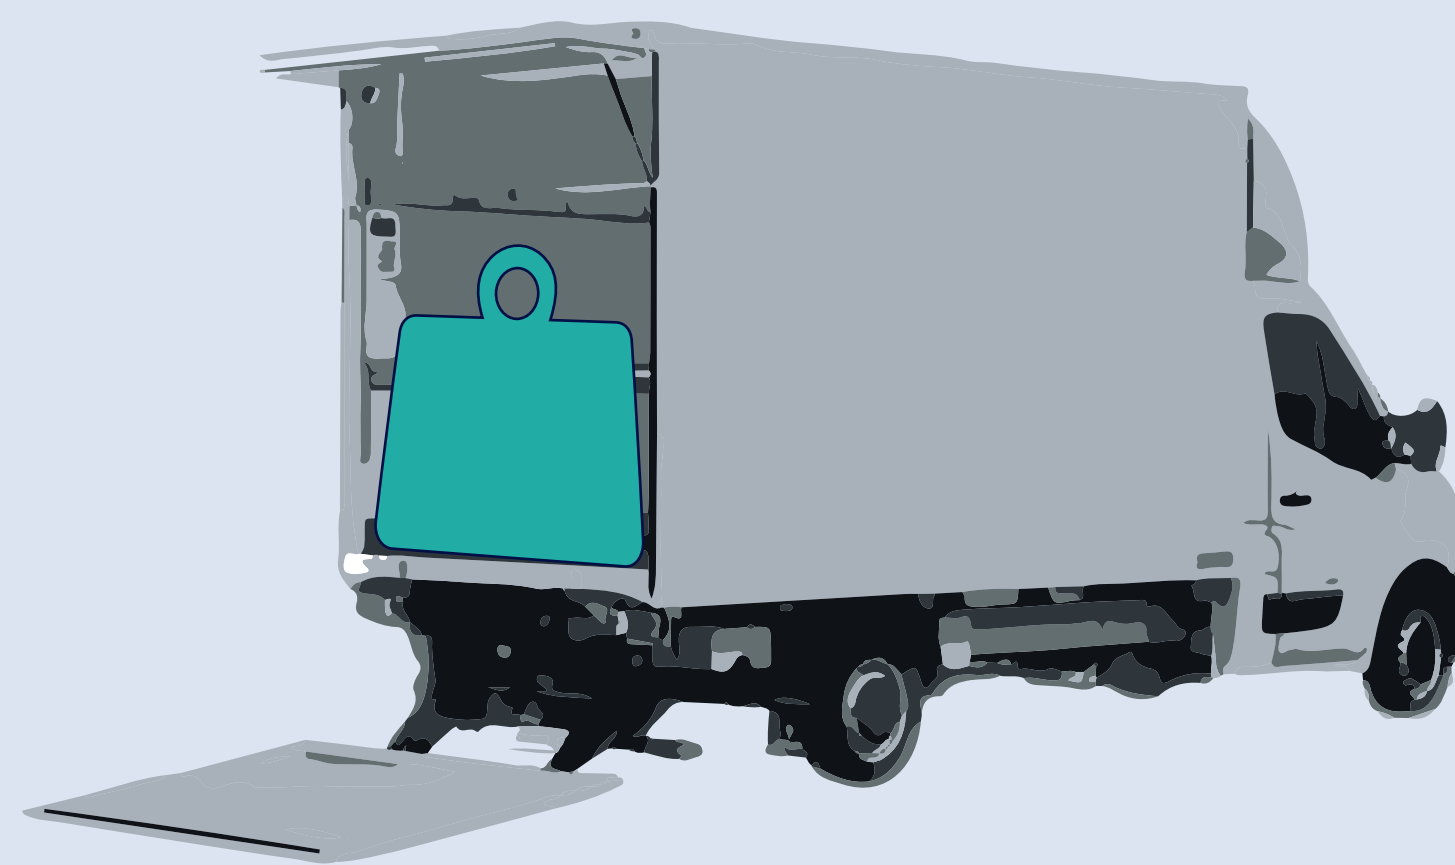

# LADINGZEKERHEID

## LAADVERMOGEN VERSCHILLENDE VERVOERSMIDDELEN

Personenauto  
**500 kg**

Caddy  
**500 kg**

Bestelbus  
**1200 kg**

Kleine Bakwagen zonder klep  
**1200 kg**

Kleine Bakwagen met klep  
**800 kg**

Bij onderstaande is het totaal gewicht van de combinatie bepalend.  
Totaal gewicht inclusief trekkend voertuig **3500 kg**

Aanhangwagen enkel Asser

Aanhangwagen dubbel Asser