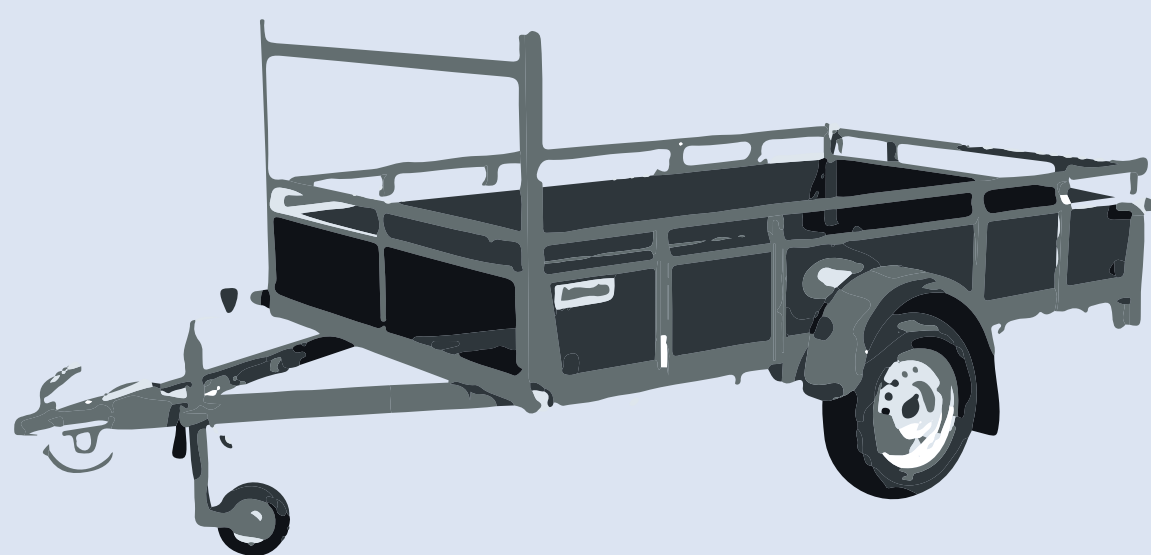

# LADINGZEKERHEID

## LAADVERMOGEN VERSCHILLENDE VERVOERSMIDDELEN

Personenauto  
**500 kg**

Caddy  
**500 kg**

Bestelbus  
**1200 kg**

Kleine Bakwagen zonder klep  
**1200 kg**

Kleine Bakwagen met klep  
**800 kg**

Bij onderstaande is het totaal gewicht van de combinatie bepalend.  
Totaal gewicht inclusief trekkend voertuig **3500 kg**

Aanhangwagen enkel Asser

Aanhangwagen dubbel Asser